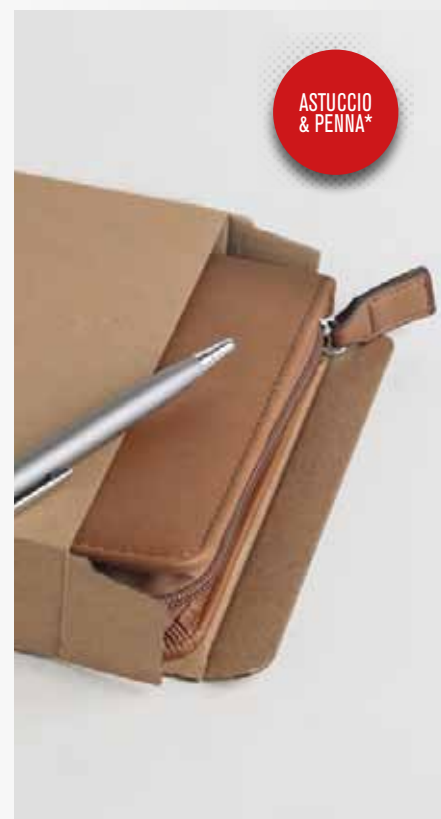

ASTUCCIO
& PENNA*