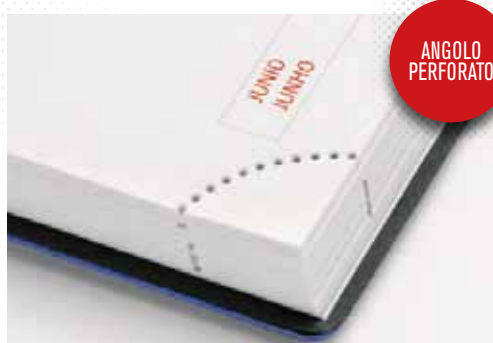

PB375 | GIORNALIERA

- interno giornaliero 336 pagine
- f.to agenda: **cm 15x21 ca**
- imballo: **pz. 20**

€ 7,3860

PB376 | ASTUCCIO SU RICHIESTA

€ 0,3960

PB380 | SETTIMANALE

- interno settimanale 128 pagine
- f.to agenda: **cm 17x24 ca**
- imballo: **pz. 20**