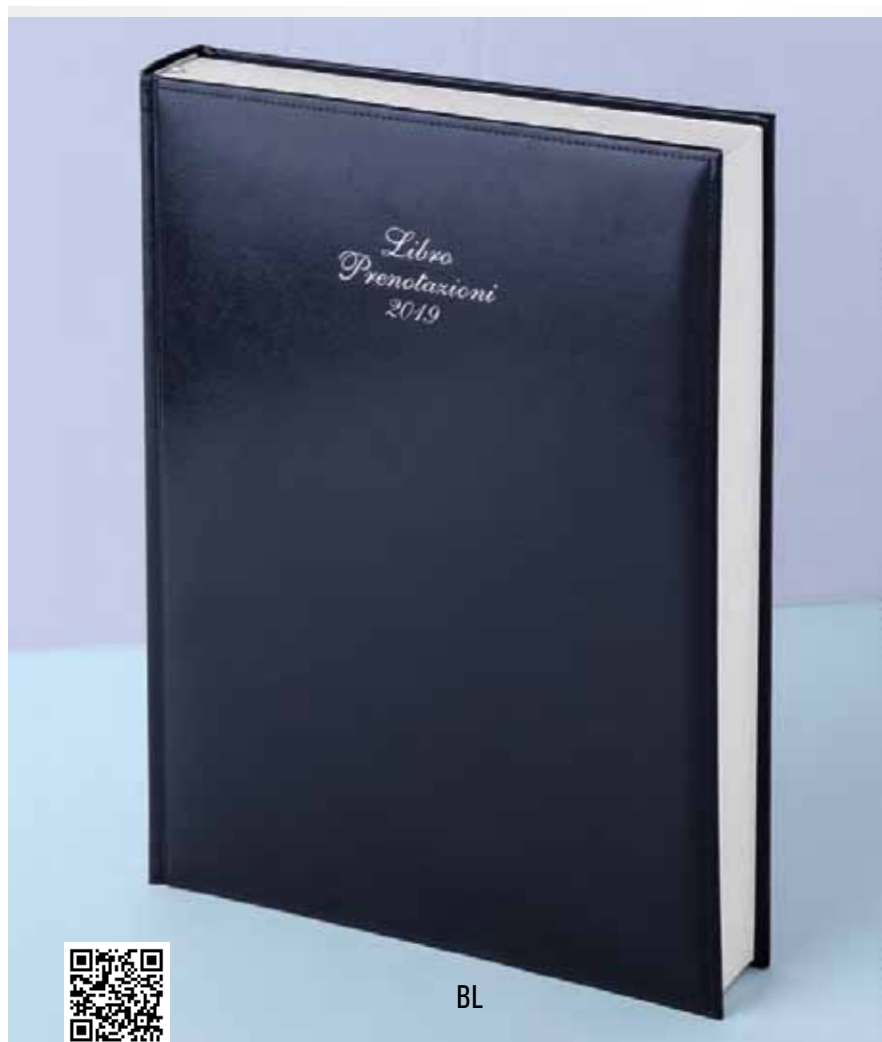

BL

FORATURA
PARALLELA
AL DORSO

PAGINE
REMOVIBILI

DIZIONARIO
GASTRONOMICO

VELVET TOUCH ITALY

PB474 | LIBRO PRENOTAZIONI

- 576 pagine ven. sab. e festivi in doppia pagina
- carta bianca con stampa a 1 colore
- edizione multilingue: IT - GB - FR - DE - ES - PT
- inserti informativi e rubrica telefonica
- foratura parallela al dorso
- quadranti imbottiti
- dizionario gastronomico
- calendario 2020
- segnapagina
- corredata di astuccio neutro
- materiale: **balacron**
- f.to agenda: **cm 21x29,7 ca**
- imballo: **pz. 10**

€ 22,4940