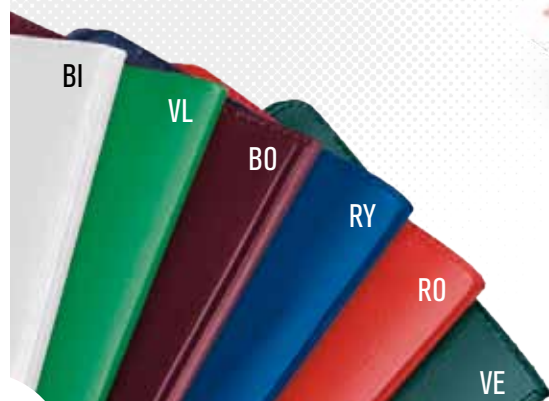

PB590 | BLITZ

- calendario 2019 - 2020
- tascabile
- rubrica telefonica
- materiale: **pvc**
- f.to agenda: **cm 7,5x14 ca**
- imballo: **pz. 50/500**

€ 0,6300