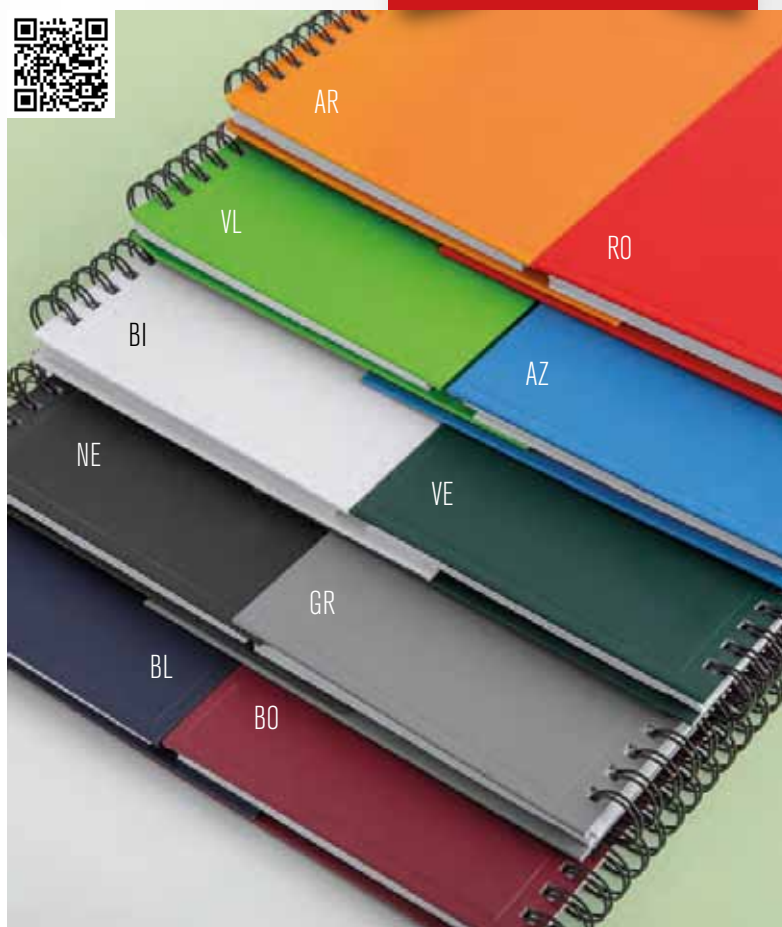

VELVET TOUCH ITALY

PB474 | LIBRO PRENOTAZIONI

- 576 pagine ven. sab. e festivi in doppia pagina
- carta bianca con stampa a 1 colore
- edizione multilingue: IT - GB - FR - DE - ES - PT
- inserti informativi e rubrica telefonica
- foratura parallela al dorso
- quadranti imbottiti
- dizionario gastronomico
- calendario 2020
- segnapagina
- corredata di astuccio neutro
- materiale: **balacron**
- f.to agenda: **cm 21x29,7 ca**
- imballo: **pz. 10**

€ 22,4940

INTERNO VEN. SAB. E FESTIVI IN **DOPIA PAGINA**

MATERIALE GOMMATO

INTERNO SETTIMANALE

PB489 | PLANNING

- 128 pagine
- carta bianca con stampa a 2 colori
- edizione multilingue: IT – GB – FR – DE – ES – PT
- inserti informativi e rubrica telefonica
- materiale: **gommato**
- f.to agenda: **cm 30x14 ca**
- imballo: **pz. 20**