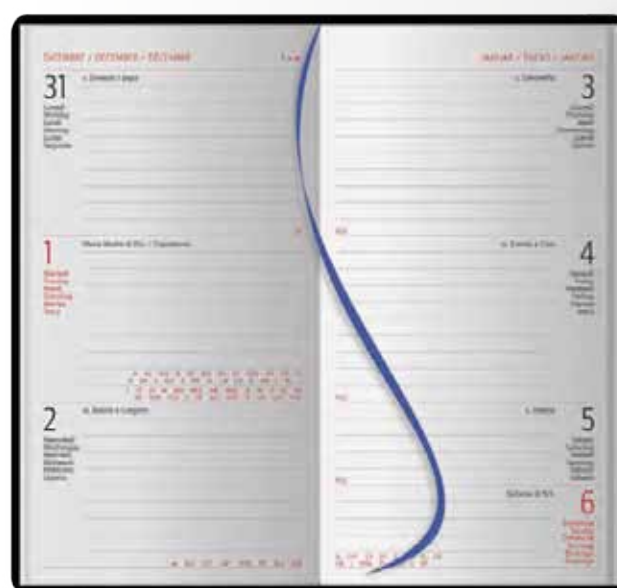

PB551 | ASTUCCIO SU RICHIESTA

€ 0,2700