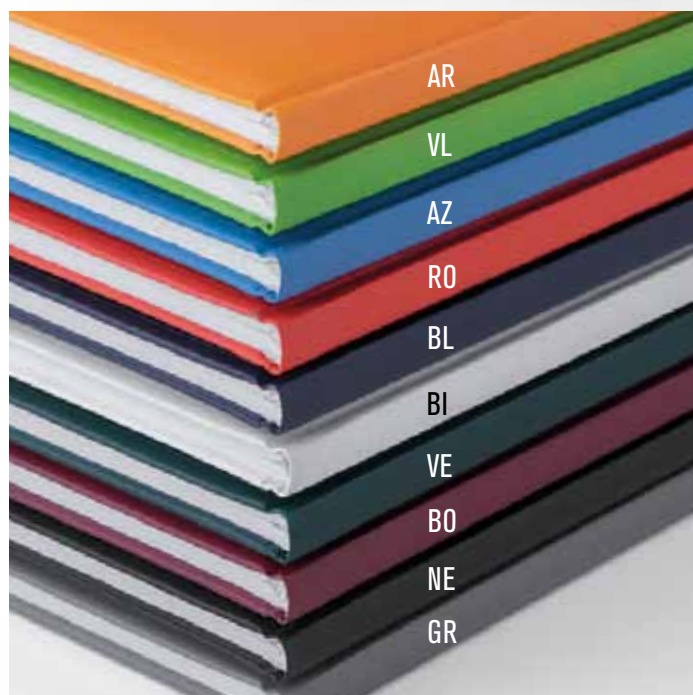

PB541 | ASTUCCIO SU RICHIESTA

€ 0,3870