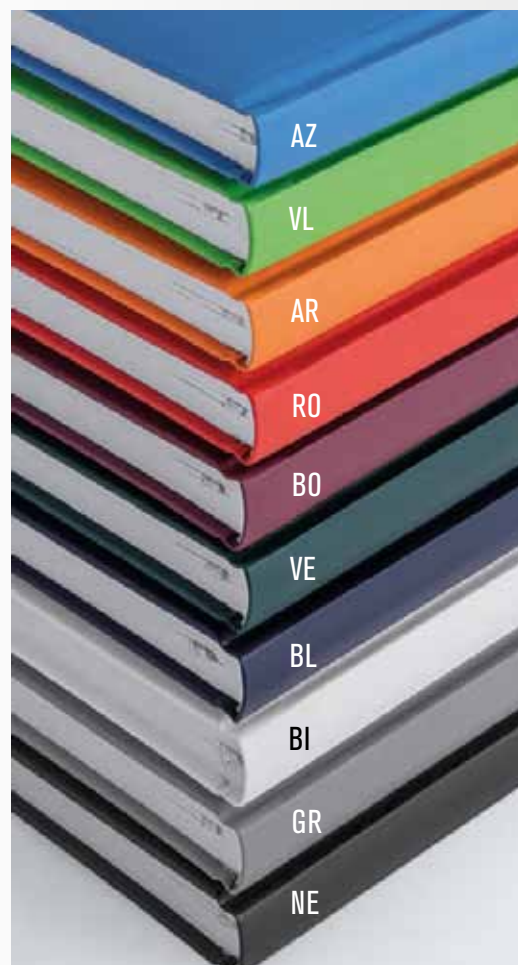

€ 7,1970

PB511 | ASTUCCIO SU RICHIESTA

€ 0,4620

INSERTO
CARTOGRAFICO

MATERIALE GOMMATO

PB512 | AGENDA GIORNALIERA

- 324 pagine sab. e dom. abbinati
- carta bianca con stampa a 2 colori
- edizione multilingue: IT – GB – FR – DE – ES – PT
- inserti informativi e rubrica telefonica
- quadranti imbottiti
- inserto cartografico
- segnapagina
- materiale: **gommato**
- f.to agenda: **cm 17x24 ca**
- imballo: **pz. 20**