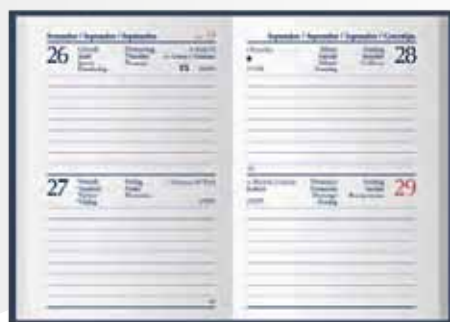

€ 1,7850

PB551 | ASTUCCIO SU RICHIESTA

€ 0,2700

INSERTO
CARTOGRAFICO

INTERNO SETTIMANALE

MATERIALE GOMMATO

PB560 | AGENDA BI-GIORNALIERA

- 240 pagine
- carta bianca con stampa a 2 colori
- edizione multilingue:
IT - GB - FR - NL - DE - CIRILLICO - ES
- inserti informativi e rubrica telefonica
- quadranti imbottiti
- angolo segnapagina perforato
- materiale: **gommato**
- f.to agenda: **cm 7x10 ca**
- imballo: **pz. 100**

€ 1,7850

PB561 | ASTUCCIO SU RICHIESTA

€ 0,2700

INTERNO BI-GIORNALIERO

PB590 | BLITZ

- calendario 2019 - 2020
- tascabile
- rubrica telefonica
- materiale: **pvc**
- f.to agenda: **cm 7,5x14 ca**
- imballo: **pz. 50/500**