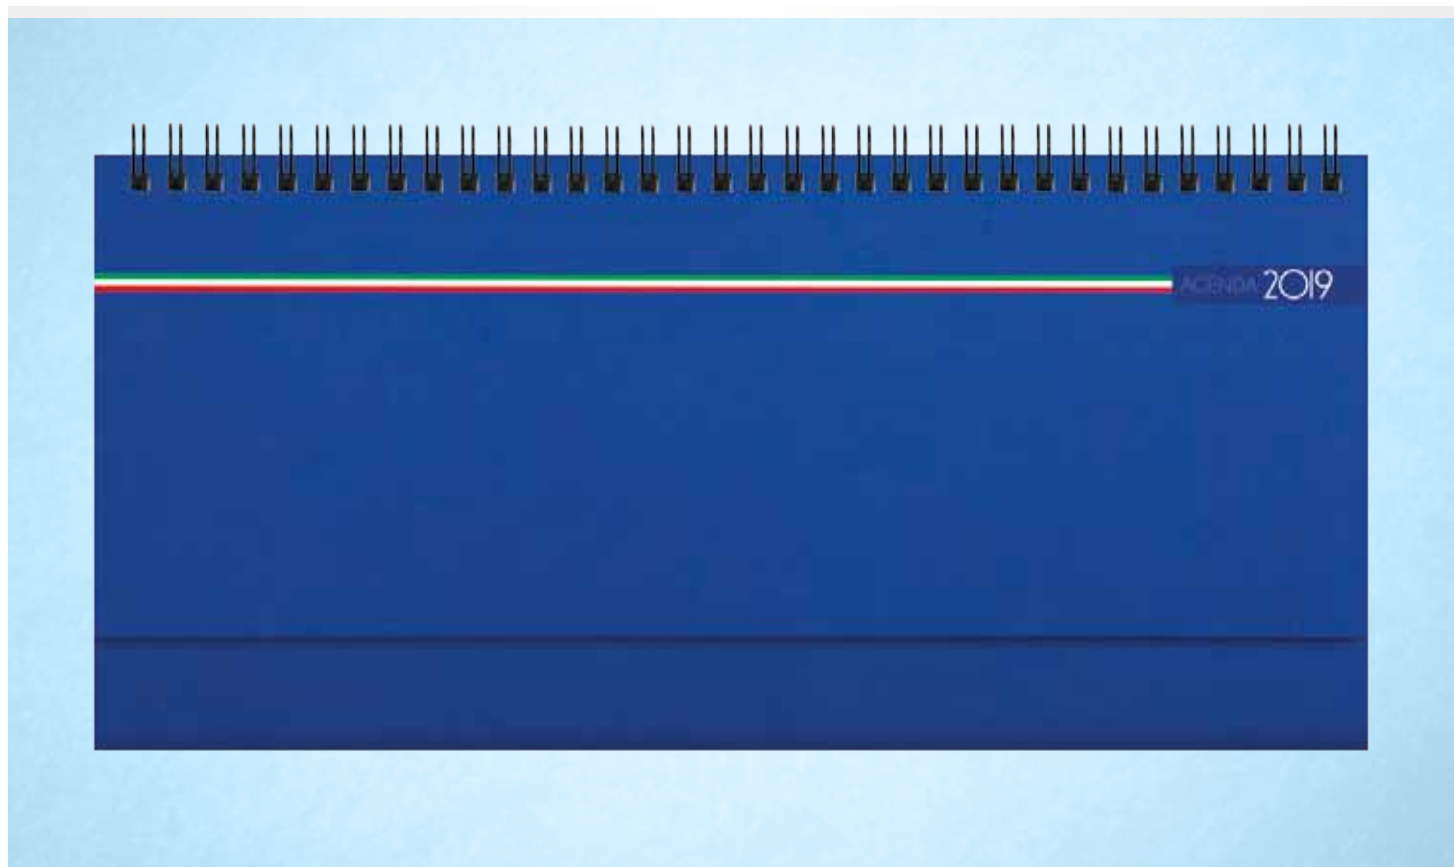

VELVET TOUCH ITALY

PB400 | PLANNING ITALY

- 128 pagine
- carta bianca con stampa a 2 colori
- edizione multilingue: IT – GB – FR – DE – ES – PT
- inserti informativi e rubrica telefonica
- materiale: **velvet touch Italy**
- f.to agenda: **cm 30x14 ca**
- imballo: **pz. 20**

€ 4,6770

PB490 | ASTUCCIO SU RICHIESTA

€ 0,3960

INTERNO SETTIMANALE